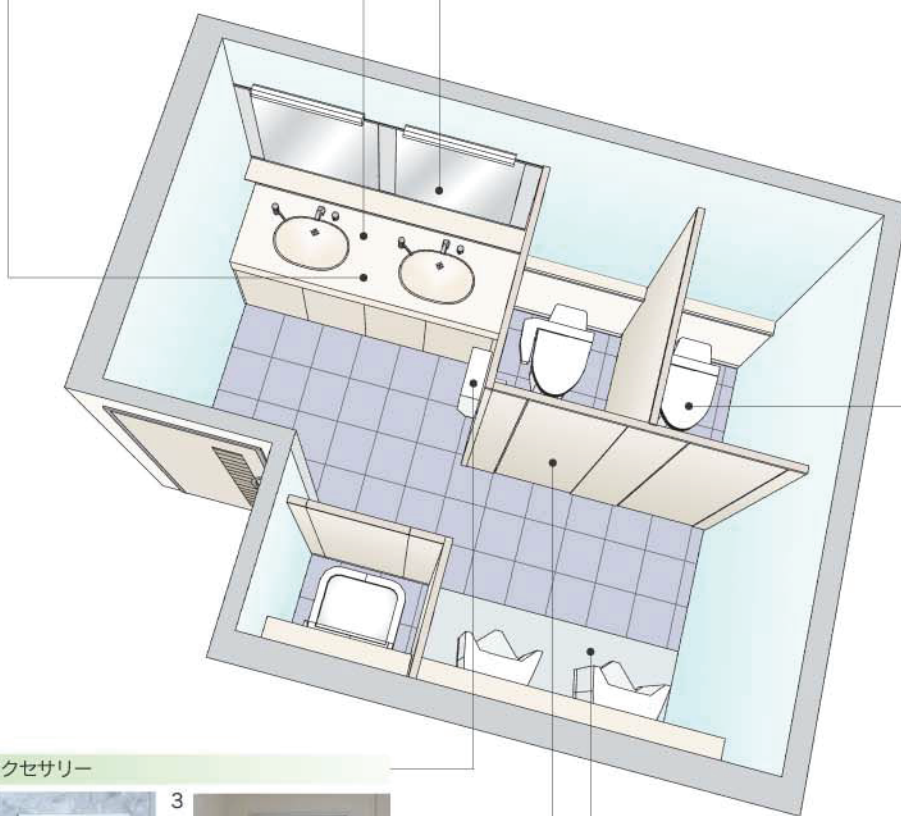

# パブリック用便所

ハタノ

洗面カウンター

温水器

化粧鏡

トイレ

汚垂石

アクセサリー